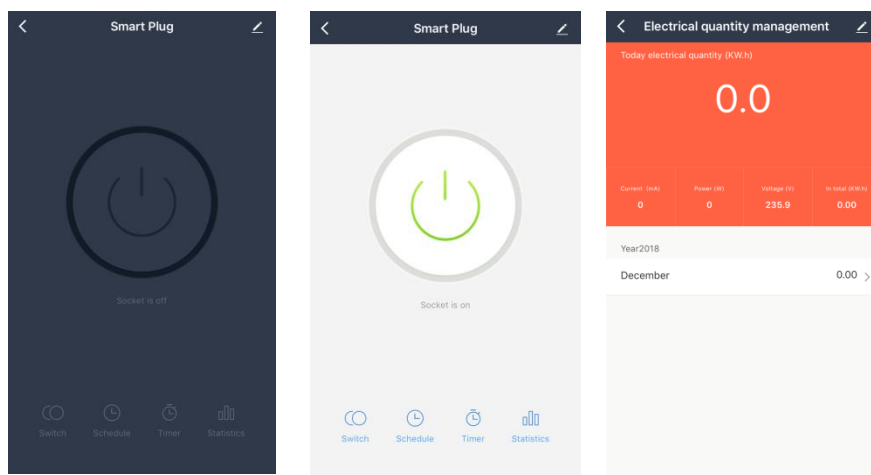

2. Popis produktu

3. Připojení k aplikaci

- a) Do mobilního telefonu stáhněte, přes aplikaci App Store nebo Google play zdarma aplikaci „**SmartLife**“, popř. naskenujte QR kód,

- b) Otevřete staženou aplikaci a proveďte registraci,
c) Vyberte možnost „Ostatní produkty“,
d) Na zařízení podržte cca 6 vteřin kódovací tlačítko (dokud zařízení nezačne blikat) a poté zvolte možnost přidat zařízení,
e) Zařízení vybere vaši domácí wi-fi síť a vyzve vás k zadání hesla,

- f) Vyberte si možnost přidat nové zařízení,
- g) Zařízení bylo úspěšně přidáno.

4. Aplikace

Po úspěšném přidání, je zařízení připraveno k použití. Nyní můžete pomocí aplikace Amazon Alexa nastavit scény a dálkově ovládat všechny spotřebiče v domácnosti.