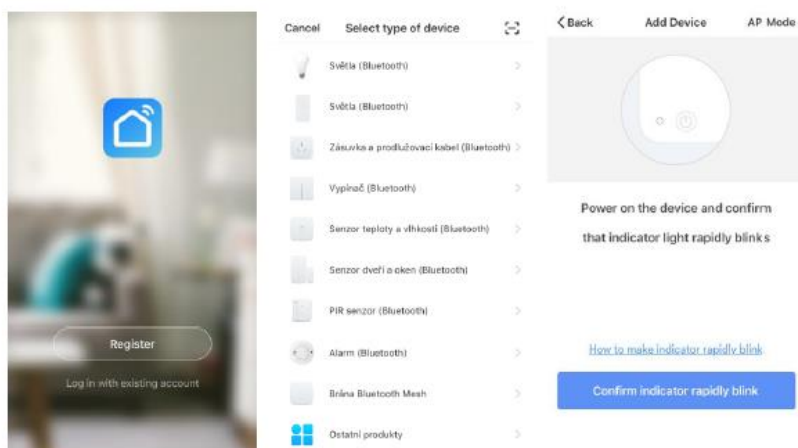

2. Popis produktu

3. Připojení k aplikaci

- a) Do mobilního telefonu stáhněte, přes aplikaci App Store nebo Google play zdarma aplikaci „**SmartLife**“, popř. naskenujte QR kód,

- b) Otevřete staženou aplikaci a proveďte registraci,
c) Vyberte možnost „Ostatní produkty“,
d) Na zařízení podržte cca 6 vteřin kódovací tlačítko (dokud zařízení nezačne blikat) a poté zvolte možnost přidat zařízení,
e) Zařízení vybere vaši domácí wi-fi síť a vyzve vás k zadání hesla,

- f) Vyberte si možnost přidat nové zařízení,
- g) Zařízení bylo úspěšně přidáno.

4. Aplikace

Po úspěšném přidání, je zařízení připraveno k použití. Nyní můžete pomocí aplikace Amazon Alexa nastavit scény a dálkově ovládat všechny spotřebiče v domácnosti.