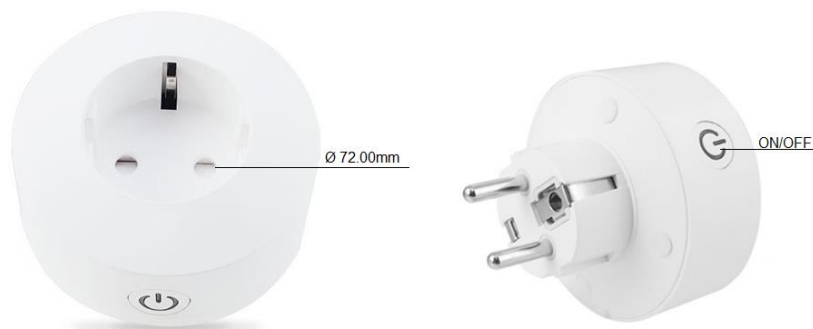

2. Popis produktu

3. Připojení k aplikaci

- a) Do mobilního telefonu stáhněte, přes aplikaci App Store nebo Google play zdarma aplikaci „**SmartLife**“, popř. naskenujte QR kód,

- b) Otevřete staženou aplikaci a proveďte registraci,
c) Vyberte možnost „Ostatní produkty“,
d) Na zařízení podržte cca 6 vteřin kódovací tlačítko (dokud zařízení nezačne blikat) a poté zvolte možnost přidat zařízení,
e) Zařízení vybere vaši domácí wi-fi síť a vyzve vás k zadání hesla,

- f) Vyberte si možnost přidat nové zařízení,
- g) Zařízení bylo úspěšně přidáno.

4. Aplikace

Po úspěšném přidání, je zařízení připraveno k použití. Nyní můžete pomocí aplikace Amazon Alexa nastavit scény a dálkově ovládat všechny spotřebiče v domácnosti.

5. Specifikace zařízení

Rozměry zařízení	74,40 x 55,30 mm
Hmotnost zařízení	103.2g
Napájení	AC 230 V
Výkonová kapacita	2300W

6. Závěrečná ustanovení

Budeme rádi, pokud vás zaujmou i další produkty z naší kategorie [Smart Home](#).