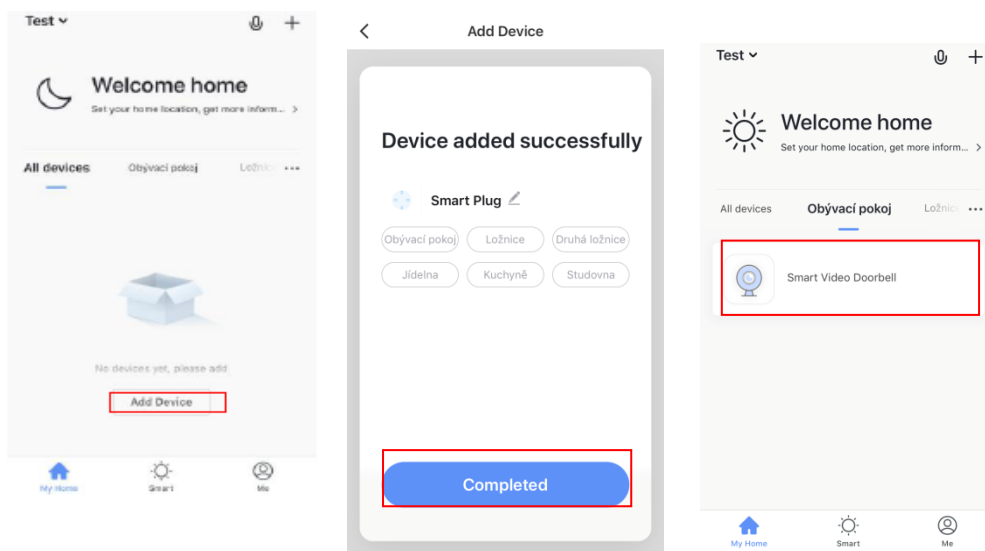

2. Popis produktu

3. Připojení k aplikaci

- a) Do mobilního telefonu stáhněte, přes aplikaci App Store nebo Google play zdarma aplikaci „**SmartLife**“, popř. naskenujte QR kód,

- b) Otevřete staženou aplikaci a proveďte registraci,
c) Vyberte možnost „Ostatní produkty“,
d) Na zařízení podržte cca 6 vteřin kódovací tlačítko (dokud zařízení nezačne blikat) a poté zvolte možnost přidat zařízení,
e) Zařízení vybere vaši domácí wi-fi síť a vyzve vás k zadání hesla,

- f) Vyberte si možnost přidat nové zařízení,
- g) Zařízení bylo úspěšně přidáno.

4. Aplikace

Po úspěšném přidání, je zařízení připraveno k použití. Nyní můžete pomocí aplikace Amazon Alexa nastavit scény a dálkově ovládat všechny spotřebiče v domácnosti.